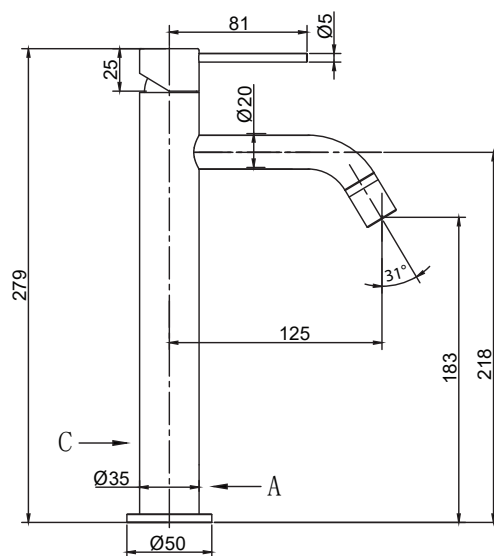

Steel Voyage High Amber

Håndvaskarmatur i rustfrit stål. Med rund krop, buet tud og i slank udførelse. Høj model, passer til fritstående sanitet.

Art nr RSK

410217 8277861

Tekniske data:
Hulboring: 35 mm

MÅLE